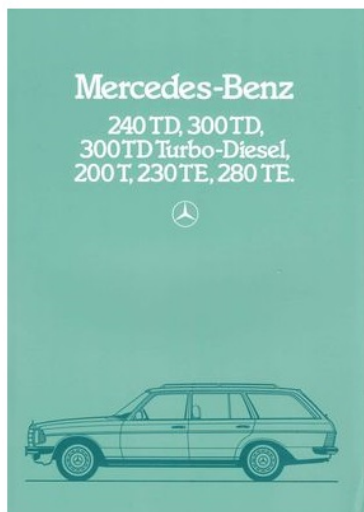

CHF 15.-

Automobilia

Rosenhügelstrasse 24
9230 Flawil
Schweiz
0796963804

Mercedes-Benz Kombi Prospekt 1982

Beschreibung:

Originalprospekt von 1982

Mercedes-Benz Kombi

240 TD / 300 TD / 200 T / 230 TE / 280 TE