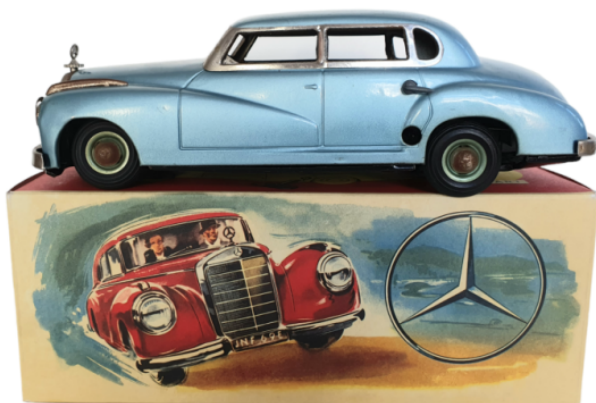

CHF 140.-

**ANTIKSPIELZEUGSHO
P.CH**

Rosenhügelstrasse 24
9230 Flawil
Schweiz
+41796963804

Blechspielzeug Mercedes 300 50er Jahre

Beschreibung:

seltener Mercedes 300

Hersteller: JNF

Made in US ZONE Germany

50er Jahre

Länge 23cm

funktionstüchtiger Uhrwerkantrieb

bespielter Zustand

mit neuwertiger Repro Box

Versand Fr.10.00